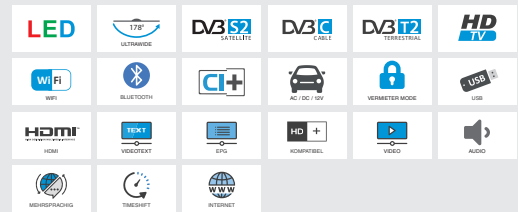

### SMARTWIDE LED TV

LED Smart-TV mit Bluetooth & WiFi

4 Größen verfügbar:

Bild	19"	22"	24"	32"
Bildschirmgröße	19" / 47 cm	22" / 55 cm	24" / 60 cm	32" / 80 cm
Bildformat	16:9			
Auflösung	1366 x 768 px	1920 x 1080 px	1920 x 1080 px	1920 x 1080 px
Kontrast	2000:1	4000:1	3000:1	3000:1
Helligkeit	180 cd/cm <sup>2</sup>	250 cd/cm <sup>2</sup>	220 cd/cm <sup>2</sup>	250 cd/cm <sup>2</sup>
Farben	16,7 Mio. Farben			
Betrachtungswinkel	178° / 178° (H / V)			
Bildwiederholungsrate	50 / 60 Hz			
Audio	2x3W	2x5W	2x5W	2x8W
Tuner	DVB-S2 HD, DVB-C HD, DVB-T2 HD			
Eingänge	DC 12 V / 2x USB / 2x HDMI / RJ45 / AV / CI+ Slot / RF (DVB-T2-C) / DVB-S2 (Antennen-Eingang)			
Ausgänge	Kopfhörer / Audio Out (Coaxial)			
B x H x T ohne Fuß (mm)	ca. 440 x 260 x 43	ca. 502 x 296 x 43	ca. 550 x 326 x 48	ca. 731 x 432 x 86
B x H x T mit Fuß (mm)	ca. 440 x 312 x 170	ca. 502 x 349 x 171	ca. 550 x 377 x 170	ca. 731 x 491 x 211
Spannung	12 / 230 V (230 V über Netzteil – optional)			
Betrieb	12 Volt (10 -18 Volt)			

Energieeffizienzklasse	19"	22"	24"	32"

Sonstige Ausstattung: Smart-Funktion, WiFi, Bluetooth, Videotext (ATV / DTV) 1000 / 1000 Seiten, Favoritenliste, EPG, Mirror-Funktion, Kindersicherung, Bildmodi, Automatische Sendersuchlauf-Speicherung, Sleep-Timer, OSD-Menü (mehrsprachig), Vermieter Mode, Vesa-Haltervorrichtung 10,0 x 10,0 cm bzw. 20,0 x 10,0 (bei 32" TV-Gerät)