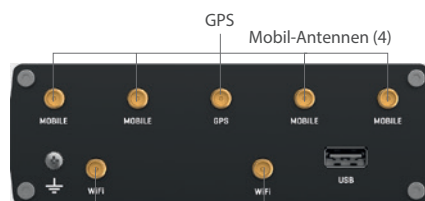

Zur Nutzung des WiFi-Sets benötigen Sie eine Mobilfunkkarte (SIM), die nicht im Lieferumfang enthalten ist. Die kompakte Außenantenne I-NET EVO 5G bietet eine hohe Leistung bei einfacher Installation.

- 5G / 4G Antenne
- 2.4Ghz / 5.0Ghz
- 4 x LTE MIMO / 2 x WIFI MIMO
- Einfach zu installieren mit integrierten Kabeln
- 1x oder 2x MiMo Dualband WiFi
- 1-Loch-Montage mit kleiner Stellfläche
- Abdeckung aller 2G/3G/4G/5G LTE-Mobilfunkbänder
- Frequenzabdeckung: 698-960 / 1710-2170 / 2500-3800 MHz, 850-5950 MHz
- LTE-MiMo 2x2, WiFi MiMo 2x2
- Spitzenverstärkung (dBi) 4
- Maße (L x B x H): 189 x 182 x 85 mm
- Gewicht: 940 g

Lieferumfang I-NET 512 LTE-WiFi-Set:

- I-NET EVO 5G Panorama Antenne
- ALDEN I-NET 512 Router
- SIM Adapter
- Ethernet-Kabel 1,5m
- 12V Anschlusskabel
- 2x WiFi RP-SMA Antenne
- 4X Mobile SMA Antenne

Vorderansicht

Stromanschluss

LAN Anschluss (1-4)

WAN Anschluss

Rückansicht

WiFi-Antennen (2)

Technische und / oder optische Änderungen sind ohne Ankündigung möglich.
Irrtümer und Druckfehler vorbehalten.