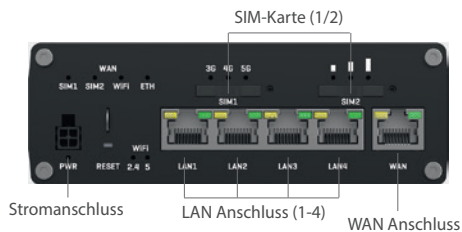

Stromanschluss

LAN Anschluss (1-4)

WAN Anschluss

Rückansicht