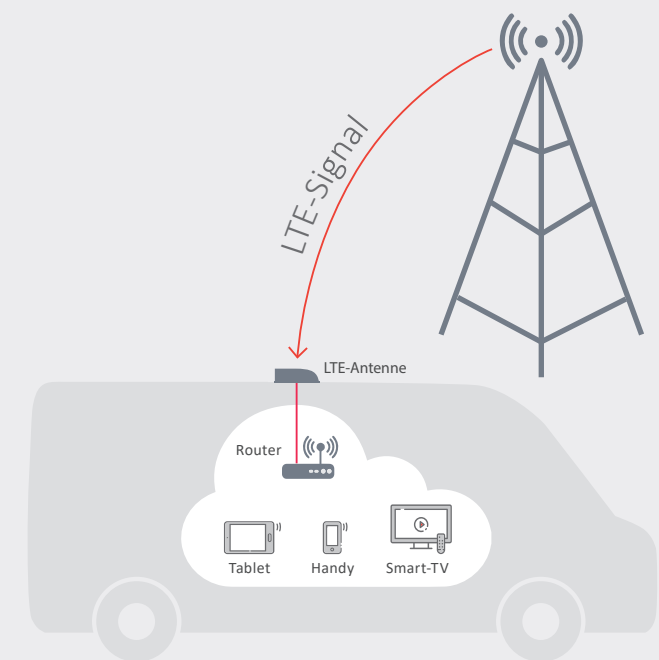

Schema

Lieferumfang I-NET Camp LTE-WiFi-Set:

- I-NET MiMo LTE- & WiFi-Antenne
- ALDEN I-NET 151 Router
- SIM Adapter
- Ethernet-Kabel 1,5m
- 12V Anschlusskabel
- 2x WiFi RP-SMA Antenne
- 2X Mobile SMA Antenne