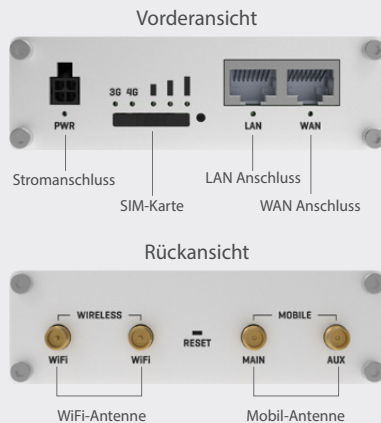

bis 300 Mbps

1 x SIM

1 x LAN
1 x WAN

I-NET Camp

I-NET MiMo LTE-Antenne 5G und
WLAN Router I-NET 151

5G

**IP66
RATED**

ALDEN I-NET Camp LTE-WiFi-Set

Mit dem ALDEN I-NET Camp Set empfangen und nutzen Sie mobiles LTE- und / oder WiFi-Netze in idealer Weise in Ihrem Reisemobil.
Zur Nutzung des WiFi-Sets benötigen Sie eine Mobilfunkkarte (SIM), die nicht im Lieferumfang enthalten ist. Die kompakte Außenantenne I-NET MiMo 2/2 im wetterfesten und IP66-zertifizierten Design mit einer 2x2 MiMo-Funktion für 2G/3G/4G/5G, die 698-3800 MHz abdeckt, und einer 2x2 MiMo-Funktion für 2,4 GHz-WiFi bietet eine hohe Leistung bei einfacher Installation.
Der ALDEN I-NET 151 ist ein leistungsstarker CAT6 LTE Router und ermöglicht Ihnen die Einrichtung einer konstanten 4G LTE Internetverbindung mit Übertragungsraten von bis zu 300 MBit (nach LTE CAT6 Standard), sowie die Einrichtung eines WLAN/LAN-Netzwerkes, um mit mehreren Endgeräten die LTE-Verbindung gemeinsam nutzen zu können.

ALDEN I-NET 151 Router

- 4G CAT6 / Geschwindigkeit bis zu 300 Mbps
- Möglichkeit der Nutzung verschiedener PDNs für mehrere Netzzugänge und Dienste
- 2x10/100 Ethernet Ports: 1x WAN (konfigurierbar als LAN), 1x LAN
- 1x SIM 802.11 b/g/n WiFi
- Betriebstemperatur: -40 - +75°C
- Maße: 100 x 86 x 30 mm
- Gewicht: 254 g
- Stromanschluss: 9-30 Volt

I-NET MiMo 2/2 LTE-Antenne 5G

- Bietet MiMo LTE & WiFi-Fähigkeit in einer kompakten Antenne
- 1x oder 2x MiMo Dualband WiFi
- 1-Loch-Montage mit kleiner Stellfläche
- Wetterfestes, IP66-zertifiziertes Design
- einfach zu installieren mit integrierten Kabeln
- Abdeckung aller 2G/3G/4G/5G LTE-Mobilfunkbänder
- LTE-Frequenzen 698-960/1710-2170/2500-3800 MHz
- LTE-MiMo 2x2, WiFi MiMo 2x2
- Spitzenverstärkung (dBi) 5
- Max. Eingangsleistung (W) 25
- Maße (L x B): 150 x 44 mm
- Gewicht: 284 g