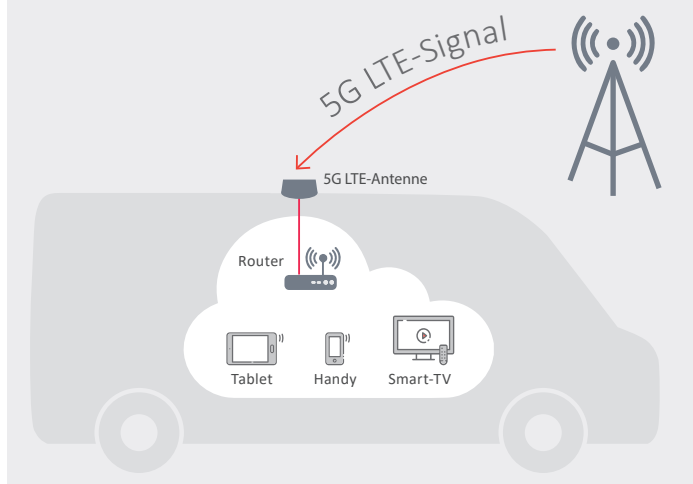

Schema

Technische und/oder optische Änderungen sind ohne Ankündigung möglich. Irrtümer und Druckfehler vorbehalten.