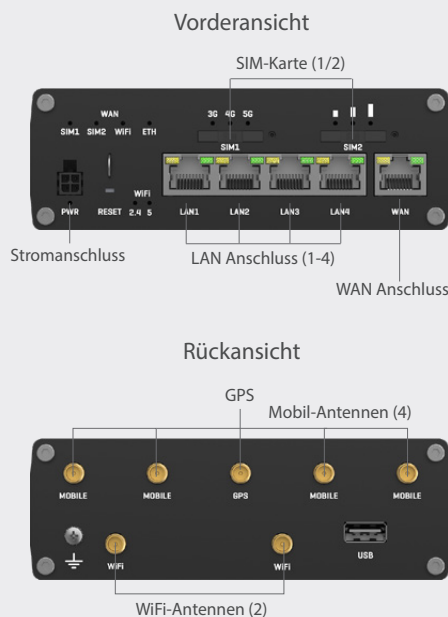

I-NET 512 Set

Mobile 5G Antenne
+ 5G WLAN Router I-NET 512

- bis 3,3 Gbps
- 2 x SIM
- 4 x LAN

- MIMO
- 5G
- WiFi
- IP66 RATED**

ALDEN I-NET 512 5G-WiFi-Set

Mit dem ALDEN I-NET Camp 512 Set empfangen und nutzen Sie mobiles 5G / LTE- und/oder WiFi-Netze in idealer Weise in Ihrem Reisemobil. Der ALDEN I-NET 512 -Router der Kategorie 20, der mit einem Prozessor der neuesten Generation ausgestattet ist, bietet eine optimale Lösung für ultraschnelles, mobiles Internet in Fahrzeugen. Nutzen Sie mit bis zu 150 angeschlossenen Geräten die mobile und oder über WiFi bereitgestellte Internetverbindung in Ihrem Reisemobil.

ALDEN I-NET 512 Router

- 5G LTE CAT_20 / bis 3.3 Gbps
- Verbindung von bis zu 150 Geräten
- Mobilfunknetze 5G/4G/3G
- Einfach zu installieren über Web-APP
- 2x SIM-Kartensteckplätze
- 4x LAN
- 1x WAN
- WiFi: 2.4 Ghz/ 5.0 Ghz
- Eingänge: 4x SMA für 5G / 4G1 / 2x WiFi / 1x GPS
- Stromversorgung: 12V (9-50V)
- Maße (LxBxT): 132 x 95 x 44 mm
- Gewicht: 533g

I-NET EVO 5G / 4G Panorama-Antenne

Die I-NET EVO-Antenne bietet eine hochwertige Leistung und eignet sich für Wohnmobile, Vans und Kleintransporter gleichermaßen. Ausgestattet mit 4 4G-LTE-5G-Antennen und 2 WiFi-Antennen garantiert sie eine optimale Nutzung des Mobilfunknetzes und der WiFi, die auf Campingplätzen, bei Geschäften oder im öffentlichen Raum zur Verfügung stehen.

- 5G / 4G Antenne
- 2.4Ghz / 5.0Ghz
- 4 x LTE MIMO / 2 x WIFI MIMO
- Einfach zu installieren mit integrierten Kabeln
- Maße: Ø 180 x H 80 mm
- Gewicht: 650 g
- Farben: Weiß und Anthrazit

Lieferumfang ALDEN I-NET 512 5G-WiFi-Set