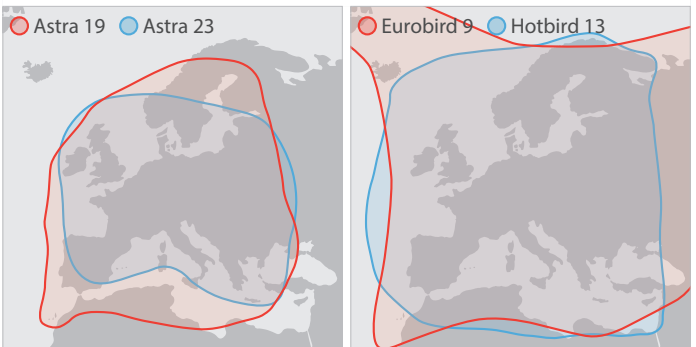

Ausleuchtzonen für Antennen der 80er Klasse

Technische und/oder optische Änderungen sind ohne Ankündigung möglich. Irrtümer und Druckfehler vorbehalten. *Lebenslange Garantie: Garantie auf die Motoreinheit. Gilt für Erstkäufer bei registriertem Produkt und ist nicht übertragbar.