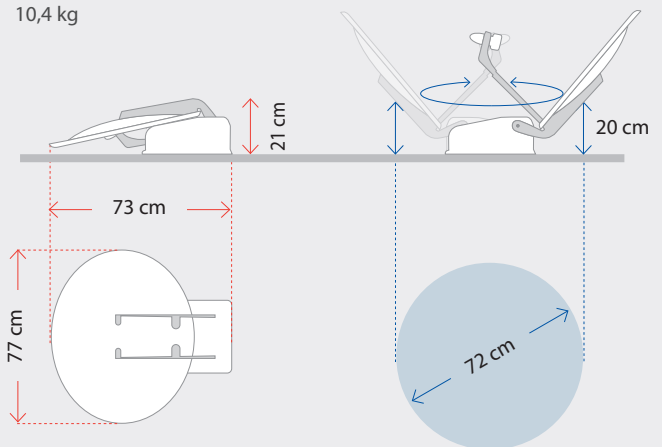

Optional

• **TWIN-LNB** für den unabhängigen Einsatz von zwei Receivern bzw. TV-Geräten

• **SKEWmatic System** zur Optimierung der Reichweite mittels Auto-SKEW und GPS.

Platzbedarf auf dem Dach Fahrtrichtung →

Maße (L x B x H in cm) und Gewicht

71 x 77 x 21
10,4 kg

Platzbedarf beim Drehen in 20 cm Höhe

Ausleuchtzonen für Antennen der 80er Klasse

Technische und/oder optische Änderungen sind ohne Ankündigung möglich. Irrtümer und Druckfehler vorbehalten. *Lebenslange Garantie: Garantie auf die Motoreinheit. Gilt für Erstkäufer bei registriertem Produkt und ist nicht übertragbar.