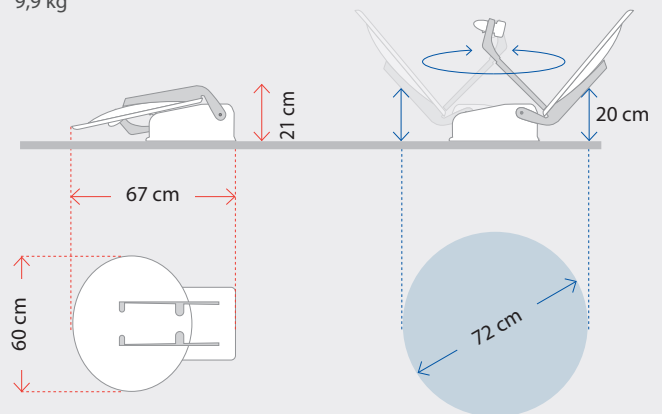

Optional

• **TWIN-LNB** für den unabhängigen Einsatz von zwei Receivern bzw. TV-Geräten

• **SKEWmatic System** zur Optimierung der Reichweite mittels Auto-SKEW und GPS.

Platzbedarf auf dem Dach

Fahrtrichtung →

Maße (L x B x H in cm) und Gewicht

67 x 60 x 21
9,9 kg

Platzbedarf beim Drehen in 20 cm Höhe

Ausleuchtzonen für Antennen der 60er Klasse

Technische und/oder optische Änderungen sind ohne Ankündigung möglich. Irrtümer und Druckfehler vorbehalten. *Lebenslange Garantie: Garantie auf die Motoreinheit. Gilt für Erstkäufer bei registriertem Produkt und ist nicht übertragbar.