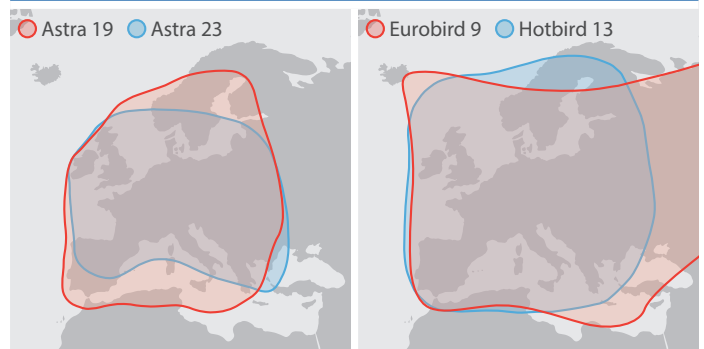

Ausleuchtzonen für Antennen der 60er Klasse

Technische und/oder optische Änderungen sind ohne Ankündigung möglich. Irrtümer und Druckfehler vorbehalten. *Lebenslange Garantie: Garantie auf die Motoreinheit. Gilt für Erstkäufer bei registriertem Produkt und ist nicht übertragbar.