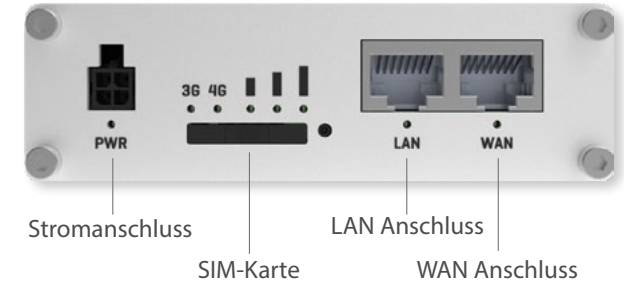

## Mobiler LTE Router

Der ALDEN I-NET 151 ist ein leistungsstarker CAT6 LTE-Router und ermöglicht Ihnen die Einrichtung einer konstanten 4G LTE Internetverbindung mit Übertragungsraten von bis zu 300 MBit (nach CAT6 Standard), sowie die Einrichtung eines internen WLAN-Netzwerkes, um mit mehreren Endgeräten die LTE-Verbindung gemeinsam nutzen zu können.

### Technische Daten Router

- 4G CAT6 / Geschwindigkeit bis zu 300 Mbps, 802.11 b/g/n WiFi
- Möglichkeit der Nutzung verschiedener PDNs für mehrere Netzzugänge und Dienste
- 2x10/100 Ethernet Ports: 1x WAN, konfigurierbar als LAN, 1x LAN
- 1x SIM
- Einsatztemperatur: -40-75°C
- Maße: 100 x 86 x 30 mm, Gewicht: 254 g
- Stromanschluss: 9-30 Volt

### Anschlüsse vorne

Stromanschluss

SIM-Karte

LAN Anschluss

WAN Anschluss